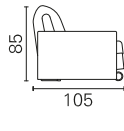

BK 129 B senza ruote / *without wheels*

BK 129 Modern

BK 129 Vintage

BK 129 Classic

208-198-188-182
modern

188-178-168-162

168-158-148-142

128-118-108-102

85
105

56
204

56
212

54
17 12 7 4
bracciolo
armrest

198
vintage

178

158

118

BK 129

**Materasso
Mattress**

Modern

Vintage

Classic

Oasi

**Misura
Size**

- cm 160 x 200
- cm 140 x 200
- cm 120 x 200
- cm 80 x 200