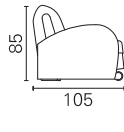

BK 129 B senza ruote / *without wheels*

BK 129 Modern

BK 129 Vintage

BK 129 Classic

208-198-188-182
modern

188-178-168-162

168-158-148-142

128-118-108-102

85
105

56
204

56
212

54
17 12 7 4
bracciolo
armrest

198
vintage

178

158

118

186

166

126

85
105

60
204

60
212
con testiera
with headboard

Opzioni:

Bracciolo

BK 129

**Materasso
Mattress**

Modern

Vintage

Classic

Oasi

**Misura
Size**

- cm 160 x 200
- cm 140 x 200
- cm 120 x 200
- cm 80 x 200