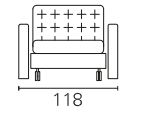

BK 129 B senza ruote / *without wheels*

BK 129 Modern

BK 129 Vintage

BK 129 Classic

208-198-188-182
modern

188-178-168-162

168-158-148-142

128-118-108-102

85
105

56
204

56
212

54
17 12 7 4
bracciolo
armrest

198
vintage

178

158

118

186

166

126

85
105

60
204

60
212
con testiera
with headboard

Opzioni:

Bracciolo

BK 129

**Materasso
Mattress**

Modern

Vintage

Classic

Oasi

**Misura
Size**

- cm 160 x 200
- cm 140 x 200
- cm 120 x 200
- cm 80 x 200