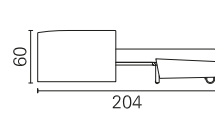

186

166

126

85
105

60
204

60
212
con testiera
with headboard

Opzioni:

Bracciolo

- versione BK 129 Modern, con braccioli rettangolari in quattro misure
- versione BK 129 Vintage, con braccioli curvi
- versione BK 129 Classic, con braccioli arrotondati
- testiera con imbottitura rivestita