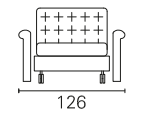

BK 129 B senza ruote / *without wheels*

BK 129 Modern

BK 129 Vintage

BK 129 Classic

208-198-188-182
modern

188-178-168-162

168-158-148-142

128-118-108-102

85
105

63
204

63
212

162
testiera con fodera
headboard with cover

142

122

82

206
classic

186

166

126

85
105

60
204

60
212
con testiera
with headboard

Opzioni:

Bracciolo

BK 129

**Materasso
Mattress**

Modern

Vintage

Classic

Oasi

**Misura
Size**

- cm 160 x 200
- cm 140 x 200
- cm 120 x 200
- cm 80 x 200