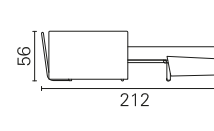

BK 129 B senza ruote / *without wheels*

BK 129 Modern

BK 129 Vintage

BK 129 Classic

208-198-188-182
modern

188-178-168-162

168-158-148-142

128-118-108-102

85
105

56
204

56
212

54
17 12 7 4
bracciolo
armrest

198
vintage

178

158

118

BK 129

**Materasso
Mattress**

Modern

Vintage

Classic

Oasi

**Misura
Size**

- cm 160 x 200
- cm 140 x 200
- cm 120 x 200
- cm 80 x 200