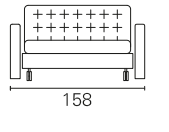

BK 129 B senza ruote / *without wheels*

BK 129 Modern

BK 129 Vintage

BK 129 Classic

208-198-188-182
modern

188-178-168-162

168-158-148-142

128-118-108-102

85
105

56
204

56
212

54
17 12 7 4
bracciolo
armrest

198
vintage

178

158

118

186

166

126

85
105

60
204

60
212
con testiera
with headboard

Opzioni:

Bracciolo

BK 129

**Materasso
Mattress**

Modern

Vintage

Classic

Oasi

**Misura
Size**

- cm 160 x 200
- cm 140 x 200
- cm 120 x 200
- cm 80 x 200