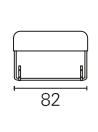

BK 129 B senza ruote / *without wheels*

BK 129 Modern

BK 129 Vintage

BK 129 Classic

208-198-188-182
modern

188-178-168-162

168-158-148-142

128-118-108-102

85
105

56
204

56
212

54
17 12 7 4
bracciolo
armrest

198
vintage

178

158

118

85
105

63
204

63
212

162
testiera con fodera
headboard with cover

142

122

82

206
classic

186

166

126

85
105

60
204

60
212
con testiera
with headboard

Opzioni:

Bracciolo