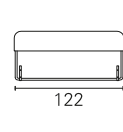

85
105

63
204

63
212

162
testiera con fodera
headboard with cover

142

122

82

206
classic

186

166

126

85
105

60
204

60
212
con testiera
with headboard

Opzioni:

Bracciolo

BK 129

**Materasso
Mattress**

Modern

Vintage

Classic

Oasi

**Misura
Size**

- cm 160 x 200
- cm 140 x 200
- cm 120 x 200
- cm 80 x 200