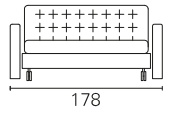

BK 129 B senza ruote / *without wheels*

BK 129 Modern

BK 129 Vintage

BK 129 Classic

208-198-188-182
modern

188-178-168-162

168-158-148-142

128-118-108-102

85
105

56
204

56
212

54
17 12 7 4
bracciolo
armrest

198
vintage

178

158

118

186

166

126

85
105

60
204

60
212
con testiera
with headboard

Opzioni:

Bracciolo

BK 129

**Materasso
Mattress**

Modern

Vintage

Classic

Oasi

**Misura
Size**

- cm 160 x 200
- cm 140 x 200
- cm 120 x 200
- cm 80 x 200